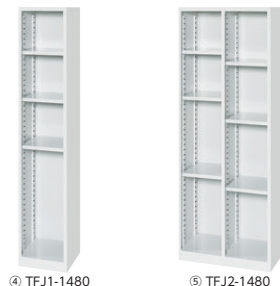

## フリータイプ(可動棚付)

●中棚なし

●中棚付(中棚/D200)

●取外し棚付(下段)

●縦仕切り付

タイプ	寸法W×D×H(ボックス内寸)	質量kg	商品コード	品番	価格
4列6段(24人用)	1080×340×1480(245×339×220)	48.0	① 82-8008-0	TM24W4	¥ 91,100
4列6段(24人用)	1080×340×1480(245×339×220)	59.0	② 82-8009-0	TMN24W4	¥ 109,300
4列4段+2列横4人(24人用)	1080×340×1480(245×339×220/510×339×220)	45.0	③ 82-8010-0	TM24TT4	¥ 118,500

●可動棚付

タイプ	寸法W×D×H(ボックス内寸)	質量kg	商品コード	品番	価格
1列フリー(可動棚3枚付)	285×340×1480(245×339×1395)	14.0	④ 82-8011-0	TFJ1-1480	¥ 51,600
2列フリー(可動棚6枚付)	550×340×1480(245×339×1395)	23.0	⑤ 82-8012-0	TFJ2-1480	¥ 81,200

■仕様 本体/スチール、メラミン焼付塗装 ●カラー/ホワイト ●金属100%

●可動棚3枚付

●可動棚6枚付

●シューズトレイ(オプション)

82-8013-0 T-ST238G ¥1,200  
W238×D330×H60mm  
内寸/W220×D300×H58mm

会議・ミーティングテーブル  
会議・ミーティングチェア  
会議・研修室器具/備品  
ホワイトボード・掲示板  
ラウンジ・リフレッシュ家具  
システム収納家具・スライド書架

## SFオープンシューズボックス

●縦仕切なし・中棚付

タイプ	寸法W×D×H(ボックス内寸)	質量kg	商品コード/品番	価格
3段(12人用)	1000×320× 880(952×320×247)	22	58-0046-0 SF-1313A-TNG	¥ 71,400
6段(24人用)	1000×320×1600(952×320×231)	39.5	58-0047-0 SF-1616A-TNG	¥ 130,100